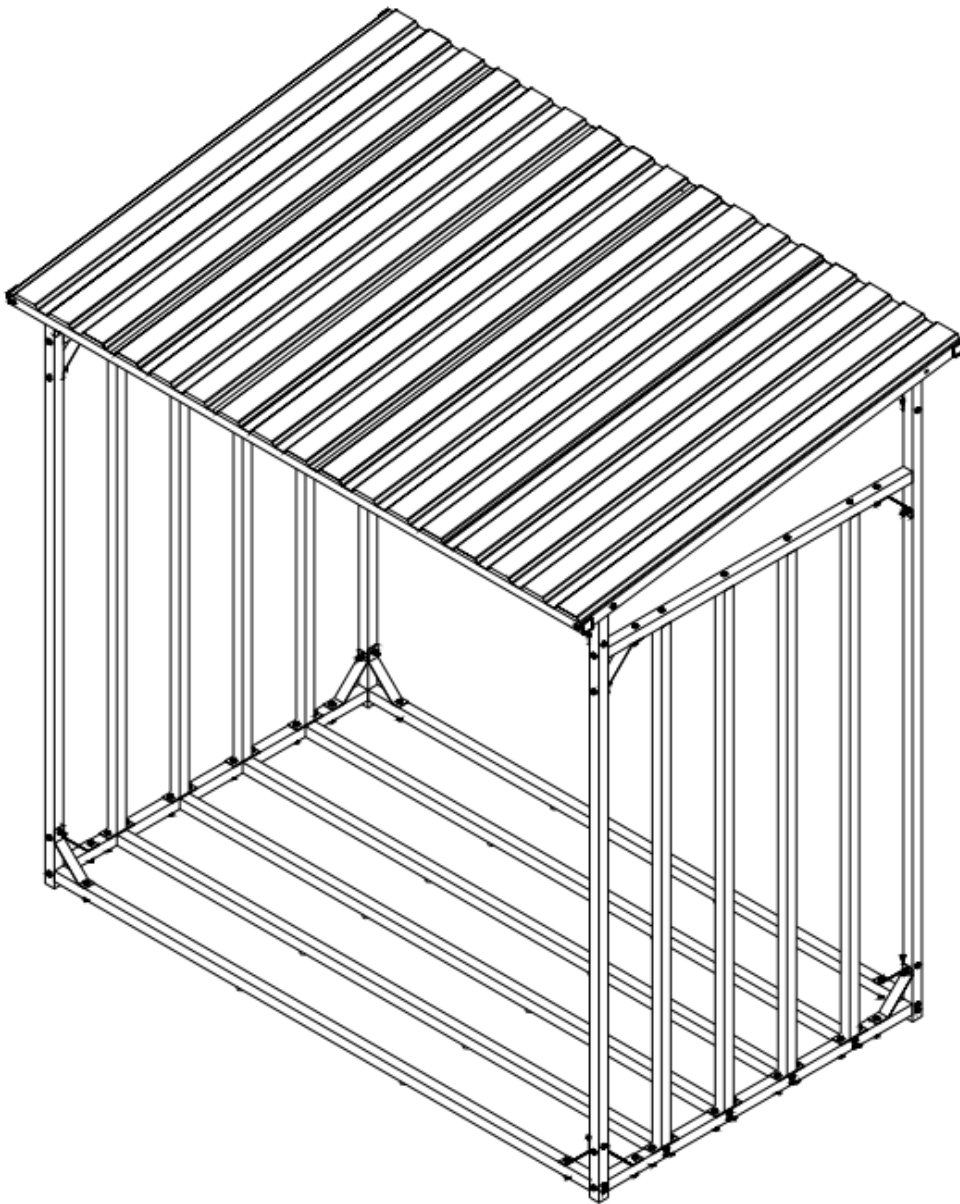

# FEUERHOLZREGAL 186x105x185

## ANLEITUNG

Werkzeuge:

Im Lieferumfang enthalten

Nummer	Bild	Anzahl
1		2
2		4
3		2
4		8
5		2
6		2
7		2
8		2
9		2
10		2

<p><b>11</b></p>	 <p>Winkel</p>	<p><b>16</b></p>
<p><b>12</b></p>	 <p><b>45.5*125cm</b></p>	<p><b>2</b></p>
<p><b>13</b></p>	 <p><b>45.5*125cm</b></p>	<p><b>3</b></p>
<p><b>A</b></p>	 <p><b>M6 X 40mm mit Mutter</b></p> 	<p><b>48</b></p>
<p><b>B</b></p>	 <p><b>M6 X 50mm Beilagscheibe</b></p>  	<p><b>44</b></p>
<p><b>C</b></p>	 <p><b>M6 X 15 mm mit Dichtscheibe</b></p>  	<p><b>16</b></p>
<p><b>D</b></p>	 <p><b>M6 X 80mm Beilagscheibe</b></p>  	<p><b>4</b></p>
<p><b>E</b></p>	 <p>Schraubdeckel</p>	<p><b>160</b></p>

### SCHRITT 2: RECHTE SEITE

Drücke die Schraubendeckel auf Schraube und Mutter